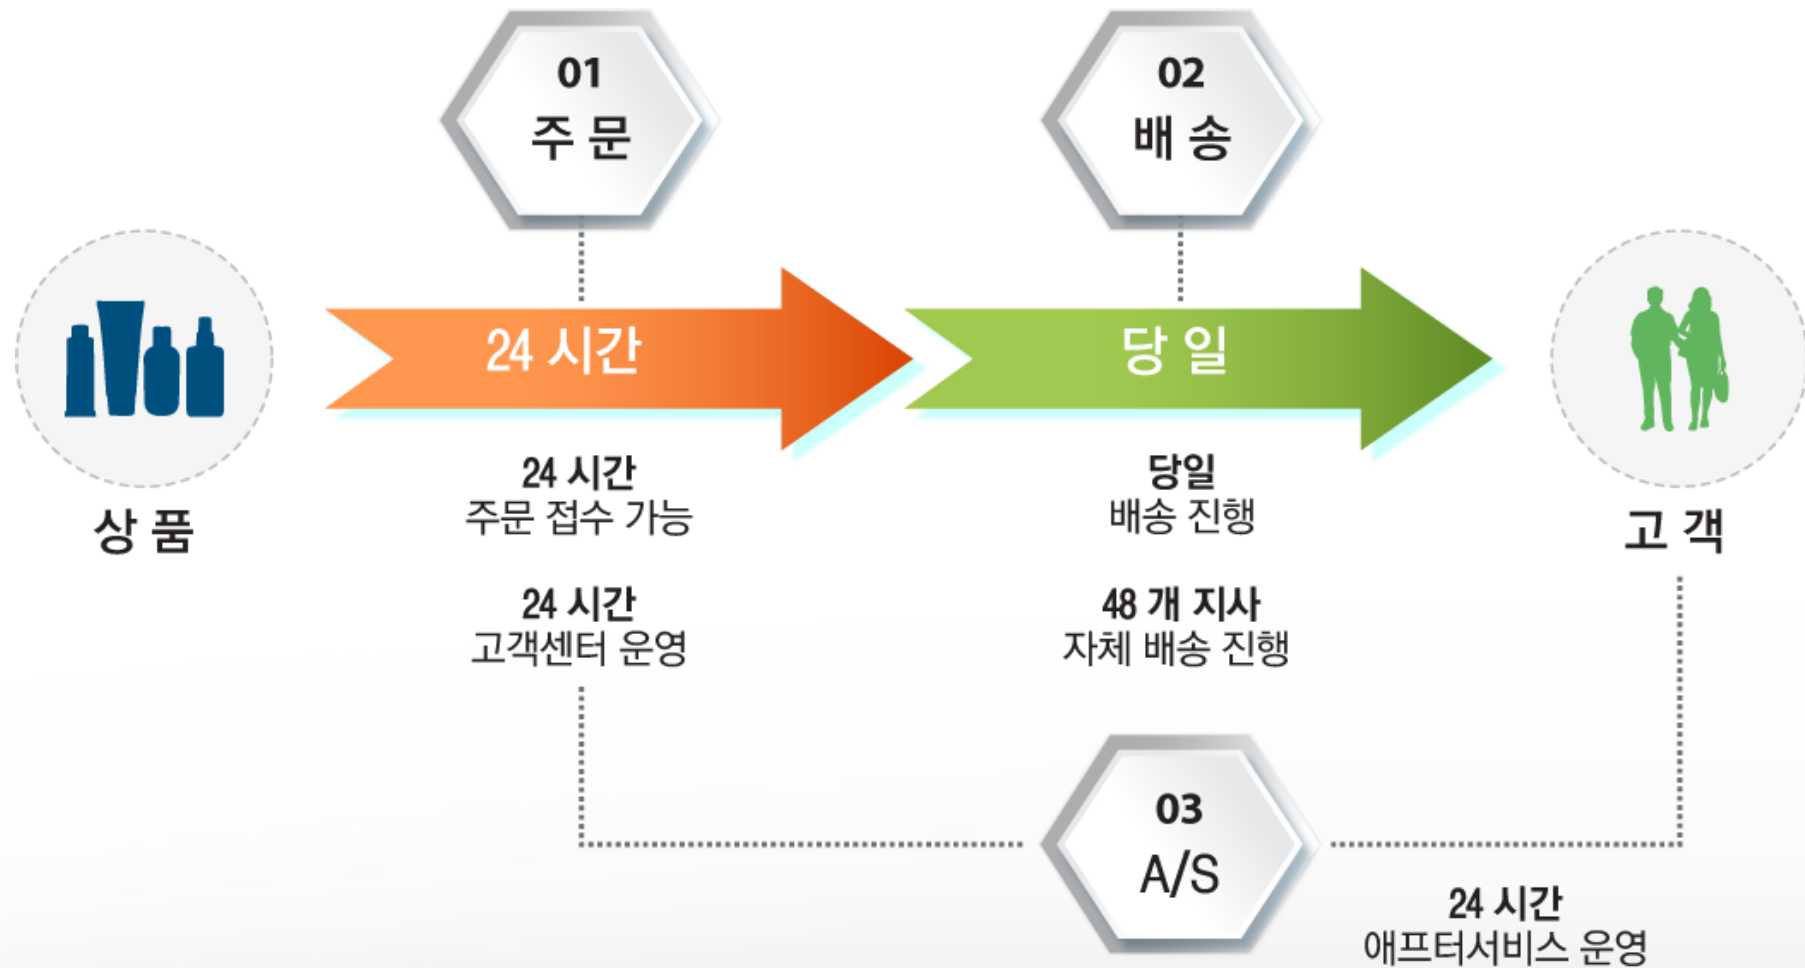

인도네시아 현지 고객 니즈에 부합되고 홈쇼핑 방송에 적합한 판매 상품 선정

주요 베스트셀러 상품

MIX 'N BLEND

SO EASY Sewing Machine

Smartphone ALDO AS9

Smartphone ALDO AS8

Daeng Gi Meo Ri Jingi Haircare Set

VONVON 24k Gold Nightcream

Happycall Double Pan

Intercooc Diamond Pan Set

고객 센터

홈쇼핑 판매를 위한 24시간 주문, 당일 배송까지 A TO Z 솔루션 보유

신규 2개 채널 런칭

SBS의 인기 방송 콘텐츠와 방송 내 PPL 상품 판매가 가능한 2개의 신규 채널 런칭

- SBS와는 계약 체결 했으며, 2017년 3월 27일 런칭

신규 E-Commerce 플랫폼 도입