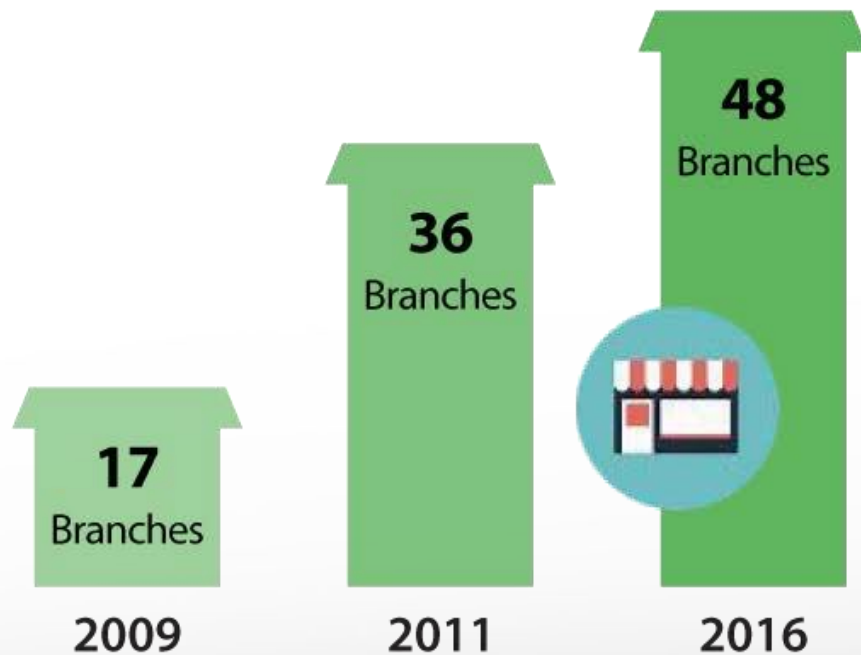

전국 지사설립

2009년 17개 지사 설립 이후 현재 49개 지사를 통해 쇼룸, 배송, 창고 및 서비스센터의 복합 기능수행

- 인도네시아 전국 요충지에 위치한 지사를 통해 당일 배송 시스템 완비

Number of Lejel branches

Each Branch Consist of

Display / Showroom **1**

2 Warehouse

After Service **4**