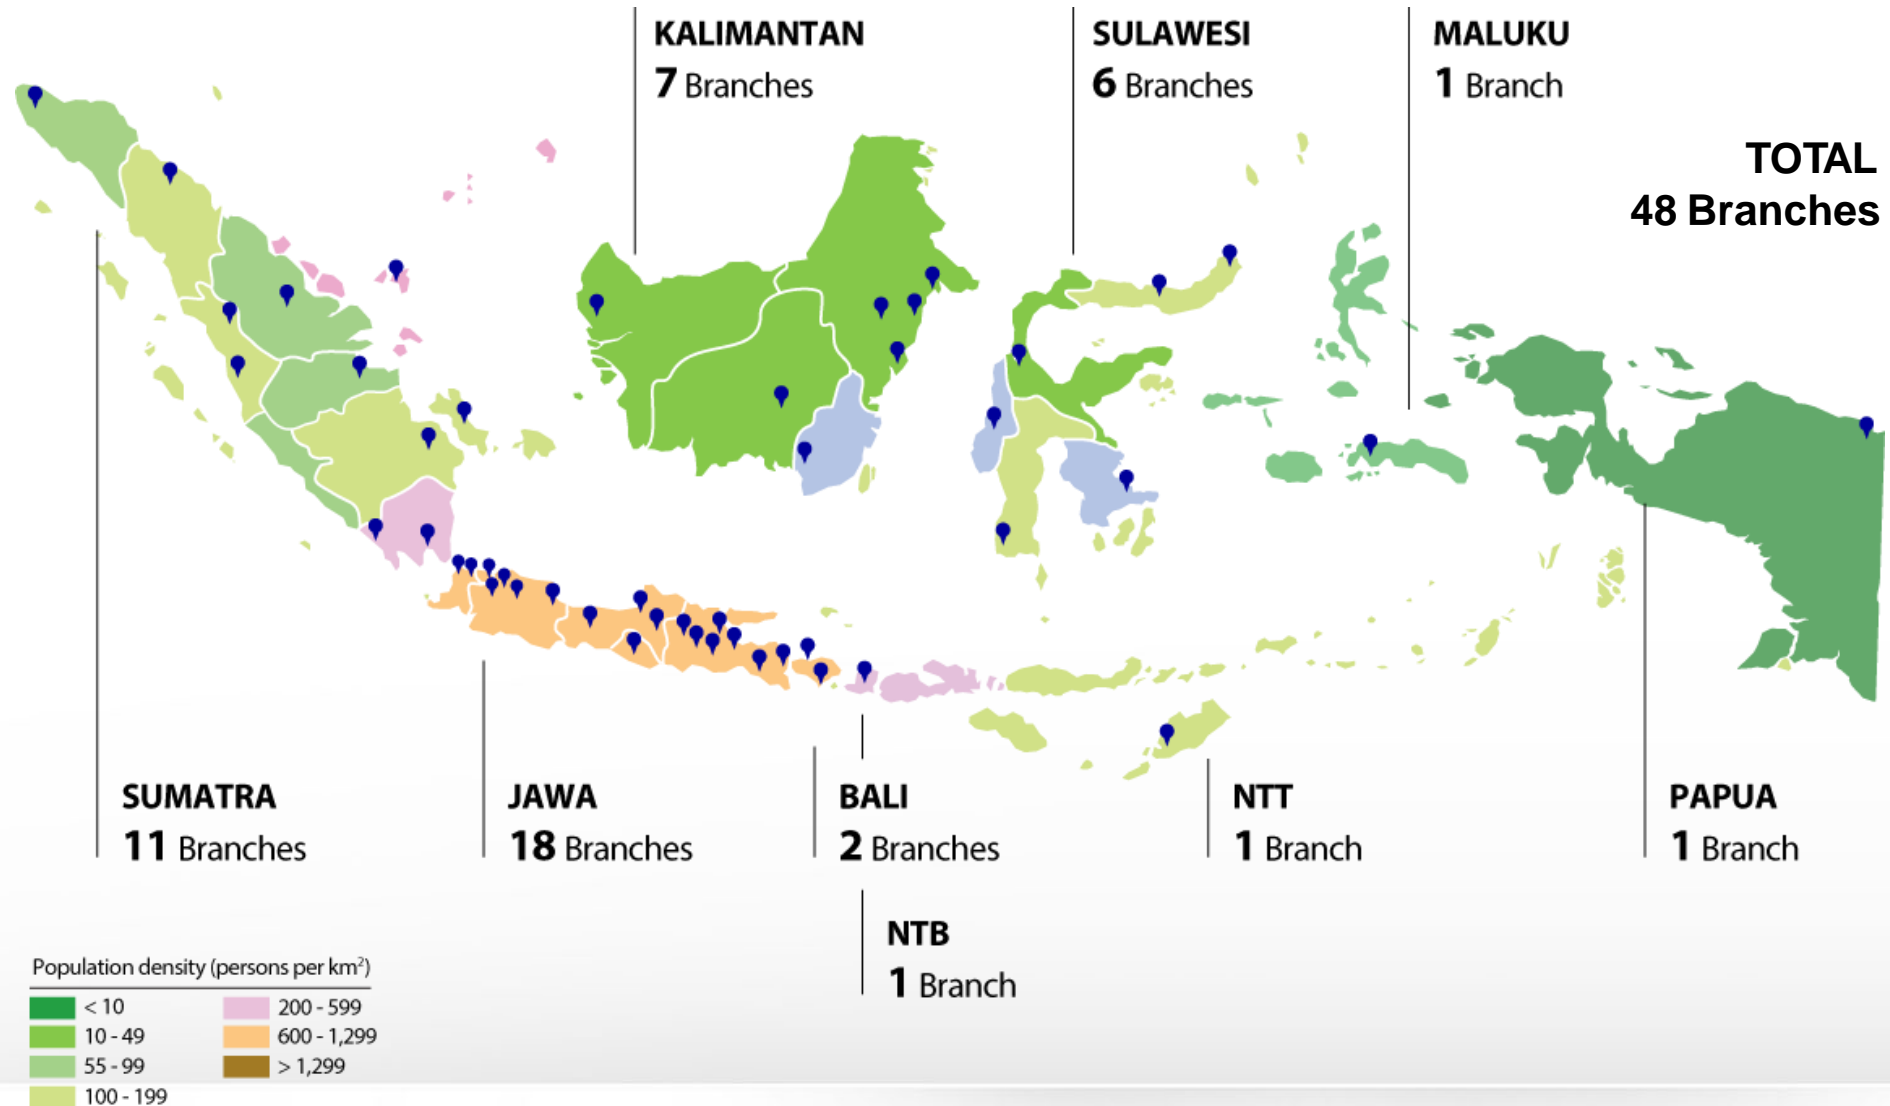

전국 지사설립

2009년 17개 지사 설립 이후 현재 49개 지사를 통해 쇼룸, 배송, 창고 및 서비스센터의 복합 기능수행

- 인도네시아 전국 요충지에 위치한 지사를 통해 당일 배송 시스템 완비

Number of Lejel branches

Each Branch Consist of

Display / Showroom **1**

2 Warehouse

After Service **4**

3 Delivery

전국지사

인도네시아 자카르타가 위치하는 자와섬에 18개 지사를 포함해서 인도네시아 전 지역에 48개 지사 설립 완료

상품 개발 및 방송 제작 프로세스

전문화된 부서에 의해 홈쇼핑 방송에 적합한 상품을 선정하고, 상품의 가치를 어필하여 판매 성과를 높이는 프로세스 정립

- 상품 개발 본부와 방송 본부를 통해 상품 개발 및 홈쇼핑 방송 제작 진행

판매상품

homeshopping.lejel.com

Lejel TV home shopping product
Current broadcast product

kitchenware.lejel.com

KITCHENWARE
Supplies Kitchen & Dining Room

beauty.lejel.com

Get it
K-beauty & K-Fashion

A stylized map of Southeast Asia is shown in the background. The landmasses are rendered in a light beige color, and the surrounding waters are a light blue. The Indonesian archipelago is highlighted in a vibrant green color, making it stand out from the rest of the region. The map is centered on the Indonesian archipelago, showing the main islands of Sumatra, Java, and Kalimantan, as well as the surrounding island groups.