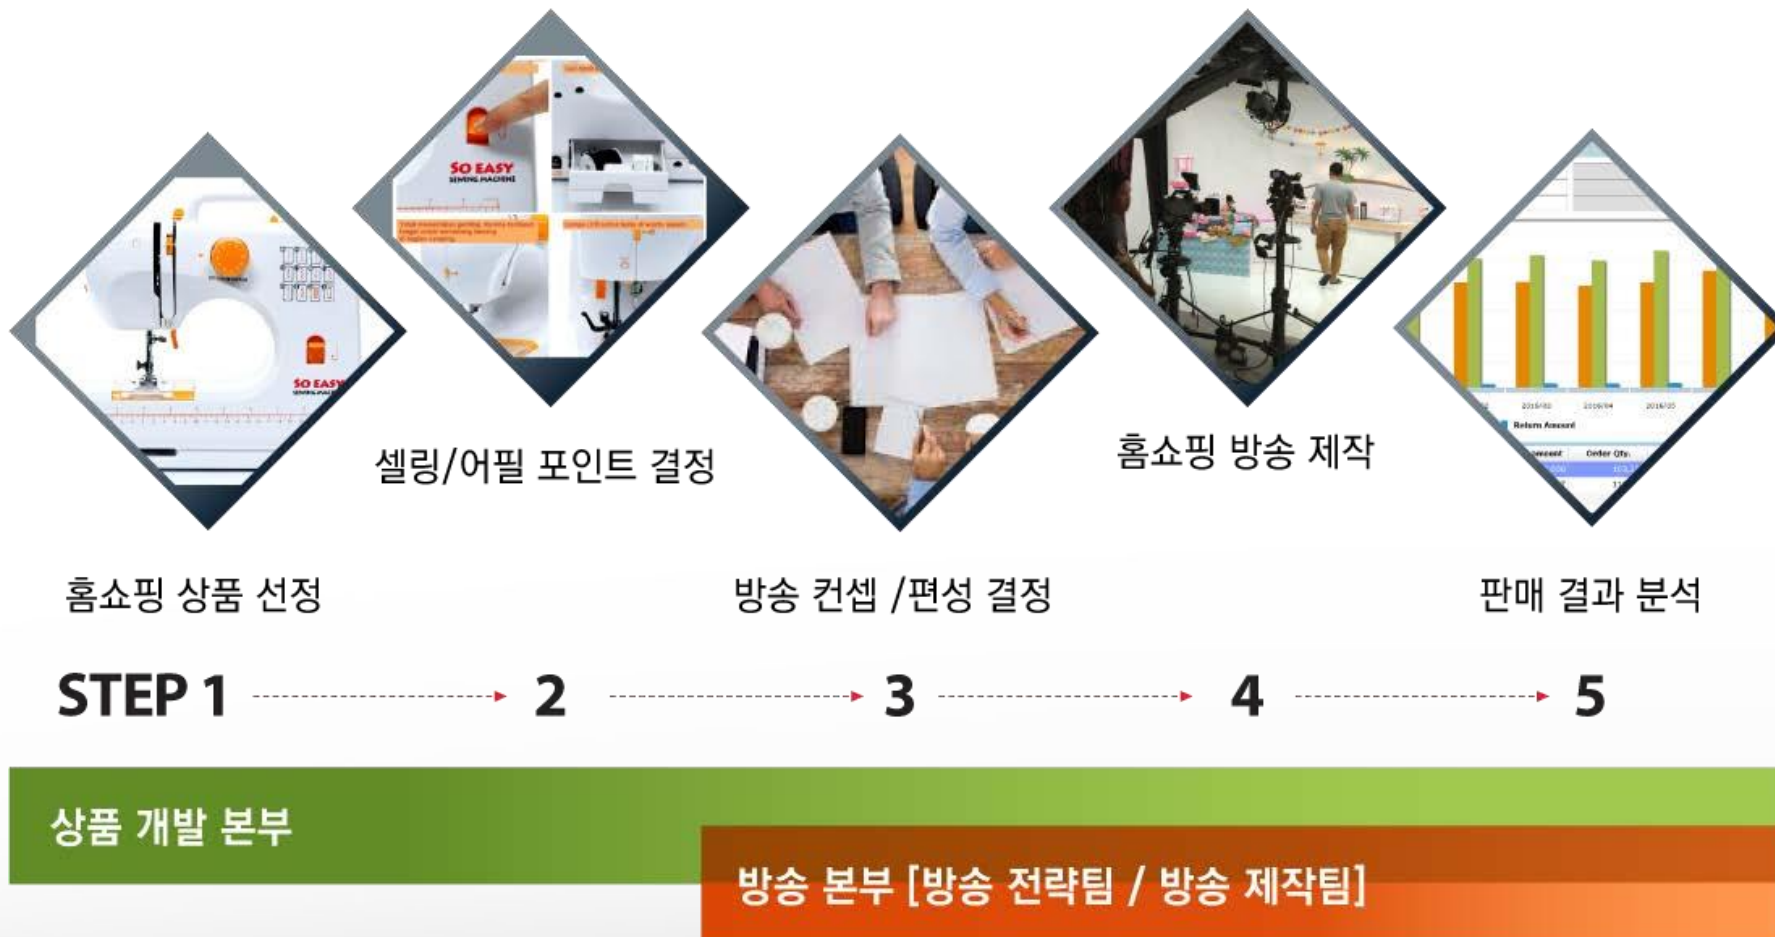

3 Delivery

전국지사

인도네시아 자카르타가 위치하는 자와섬에 18개 지사를 포함해서 인도네시아 전 지역에 48개 지사 설립 완료

상품 개발 및 방송 제작 프로세스

전문화된 부서에 의해 홈쇼핑 방송에 적합한 상품을 선정하고, 상품의 가치를 어필하여 판매 성과를 높이는 프로세스 정립

- 상품 개발 본부와 방송 본부를 통해 상품 개발 및 홈쇼핑 방송 제작 진행

판매상품