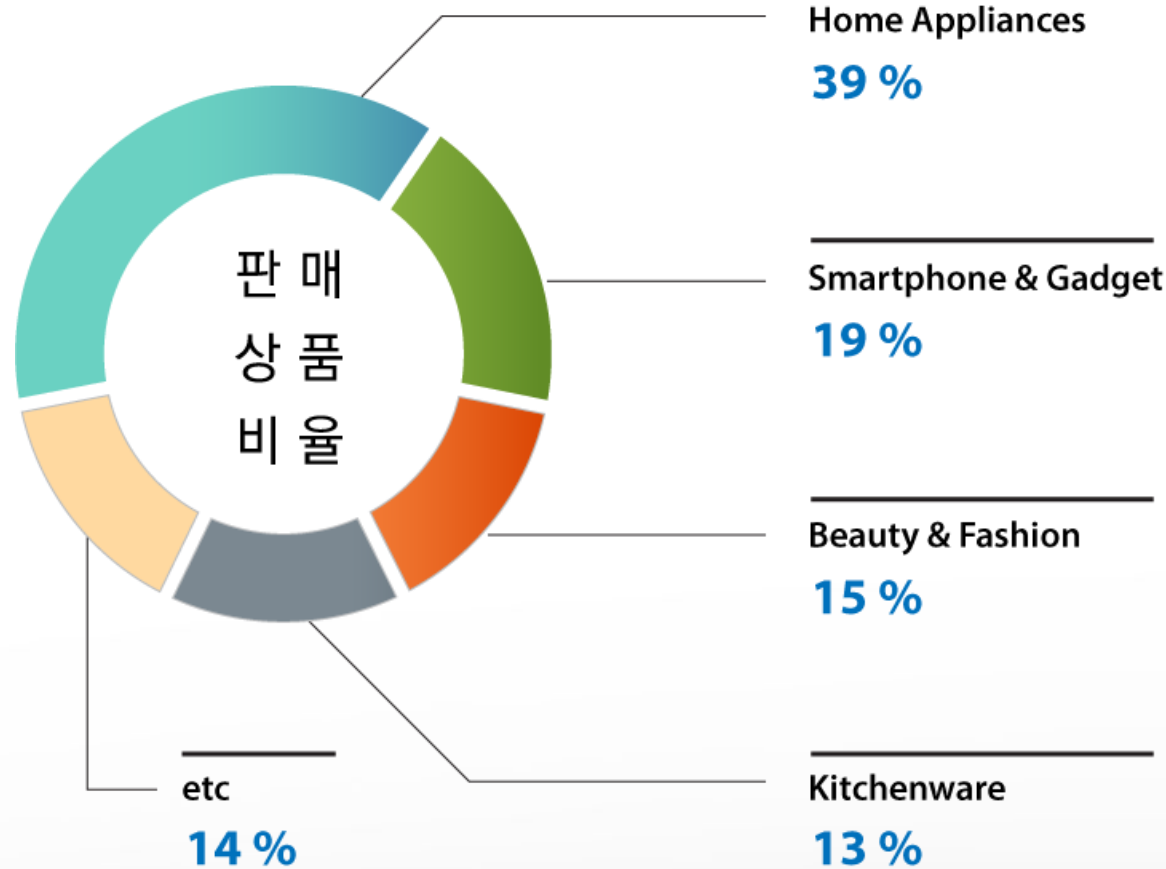

판매상품

인도네시아 현지 고객 니즈에 부합되고 홈쇼핑 방송에 적합한 판매 상품 선정

주요 베스트셀러 상품