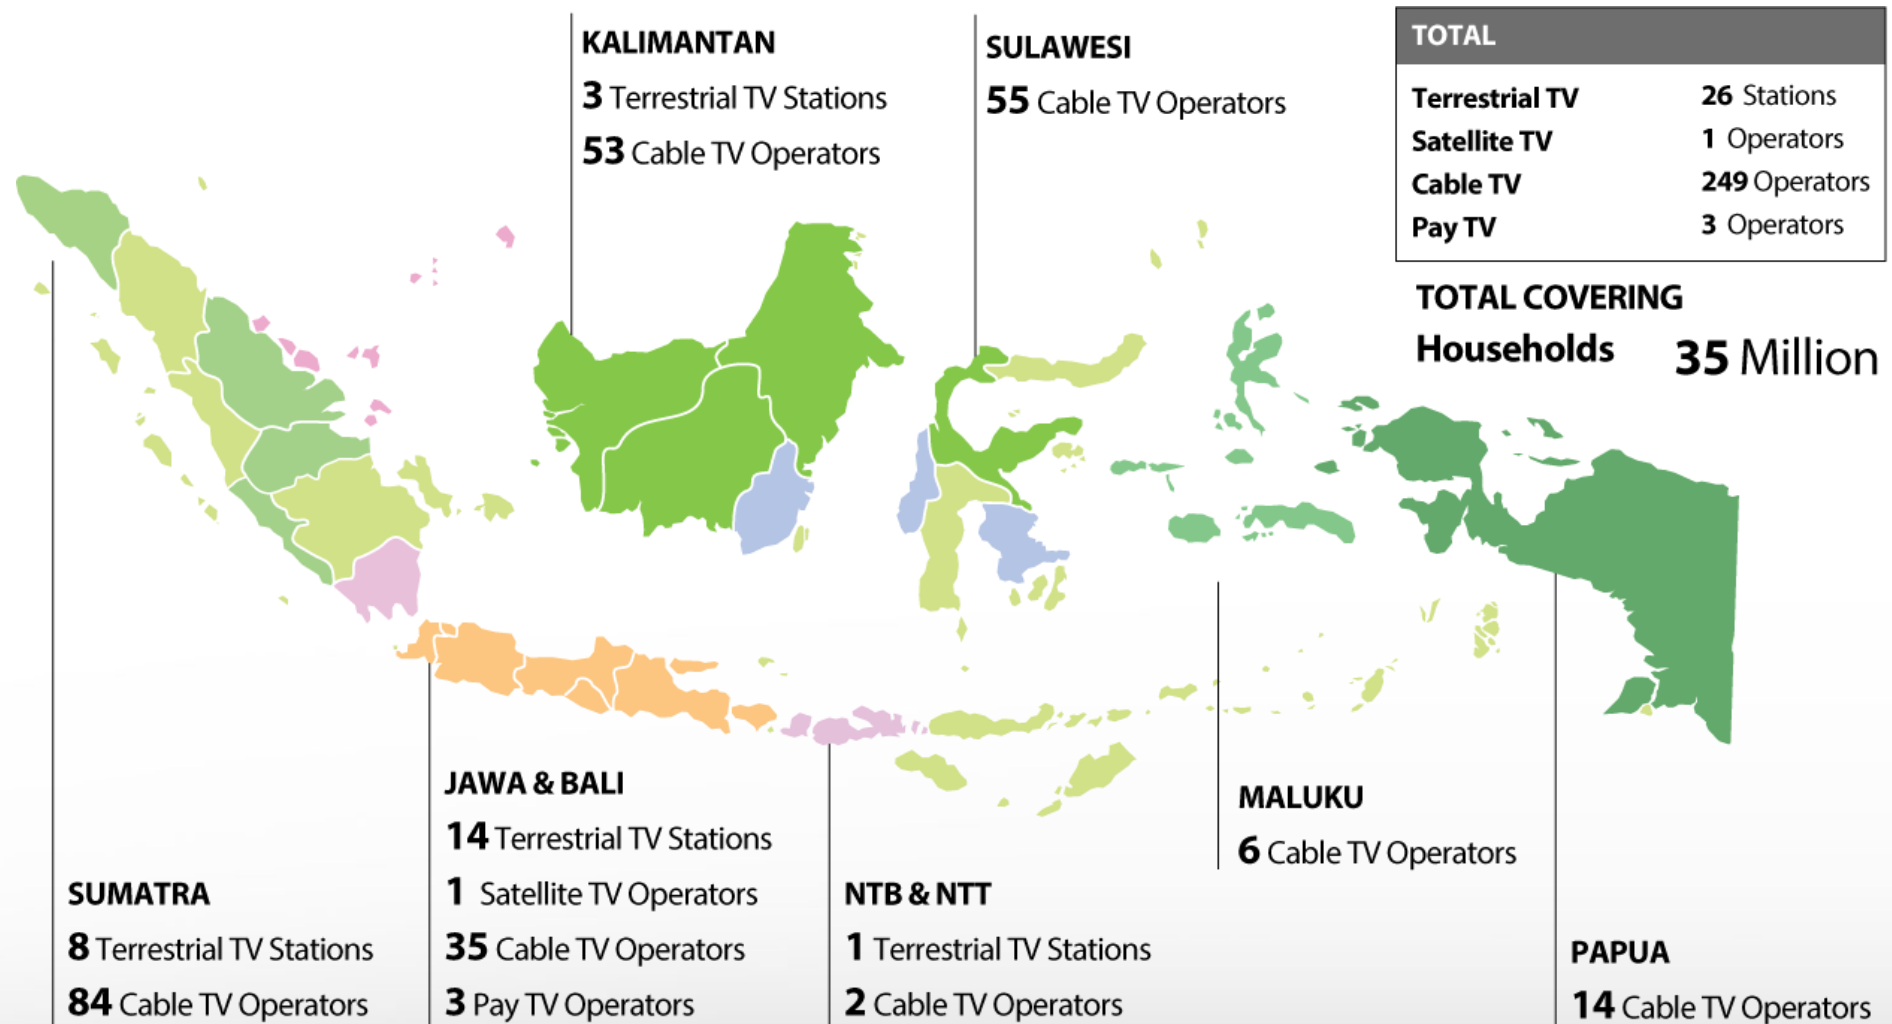

회사개요

No.1 동남아시아내 1위 홈쇼핑 회사로 인도네시아에서 사업 진행

설립일	2007년 02월 10일 [Lejel Home Shopping Local 법인]
변경일	2012년 09월 01일 [Lejel Shopping 외국 투자 법인 전환]
임직원	783명 [한국인 포함]

* 2014년 39호 대통령령에 의거, 인도네시아 내 외국인 투자제한업종으로 분류

홈쇼핑 방송연혁

2007년 JAK TV 내 홈쇼핑 방송을 시작으로, 지속적인 방송 매체 확보를 통해 현재 3천 5백만 가구수를 대상으로 홈쇼핑 방송 송출중

레젤홈쇼핑
10년 역사

방송 현황

TV 홈쇼핑 방송을 포함하여 드라마, 종교 방송을 인도네시아 내의 위성, 지역 지상파 및 유료방송 (위성/케이블)으로 인도네시아 전 지역에 방송

홈쇼핑 방송 시설 완비

자체 홈쇼핑 전용 스튜디오 2개와 HD 방송시스템, 방송 송출실과 더빙실, 3D 편집시설 구축

전국 지사설립

2009년 17개 지사 설립 이후 현재 49개 지사를 통해 쇼룸, 배송, 창고 및 서비스센터의 복합 기능수행

- 인도네시아 전국 요충지에 위치한 지사를 통해 당일 배송 시스템 완비

Number of Lejel branches

Each Branch Consist of

Display / Showroom **1**

2 Warehouse

After Service **4**

homeshopping.lejel.com

Lejel TV home shopping product
Current broadcast product

kitchenware.lejel.com

KITCHENWARE
Supplies Kitchen & Dining Room

beauty.lejel.com

Get it
K-beauty & K-Fashion

A stylized map of Southeast Asia is shown in the background. The landmasses are rendered in a light beige color, and the surrounding waters are a light blue. The Indonesian archipelago is highlighted in a vibrant green color, making it stand out from the rest of the region. The map is centered on the Indonesian archipelago, showing the main islands of Sumatra, Java, and Kalimantan, as well as the surrounding island groups.